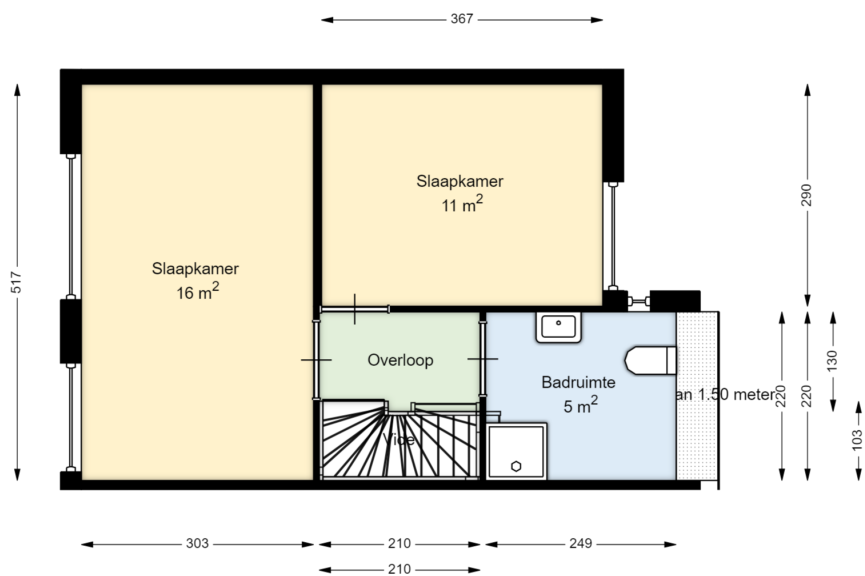

00 BEGANE GROND

Zevenkampse Ring 417

3068HG ROTTERDAM

Datum	07-10-2024
Schaal	1 : 100
Clustercode	66060
OGE nummer	6606000024

01 EERSTE VERDIEPING

Zevenkampse Ring 417
3068HG ROTTERDAM

Datum	07-10-2024
Schaal	1 : 100
Clustercode	66060
OGE nummer	66060000024