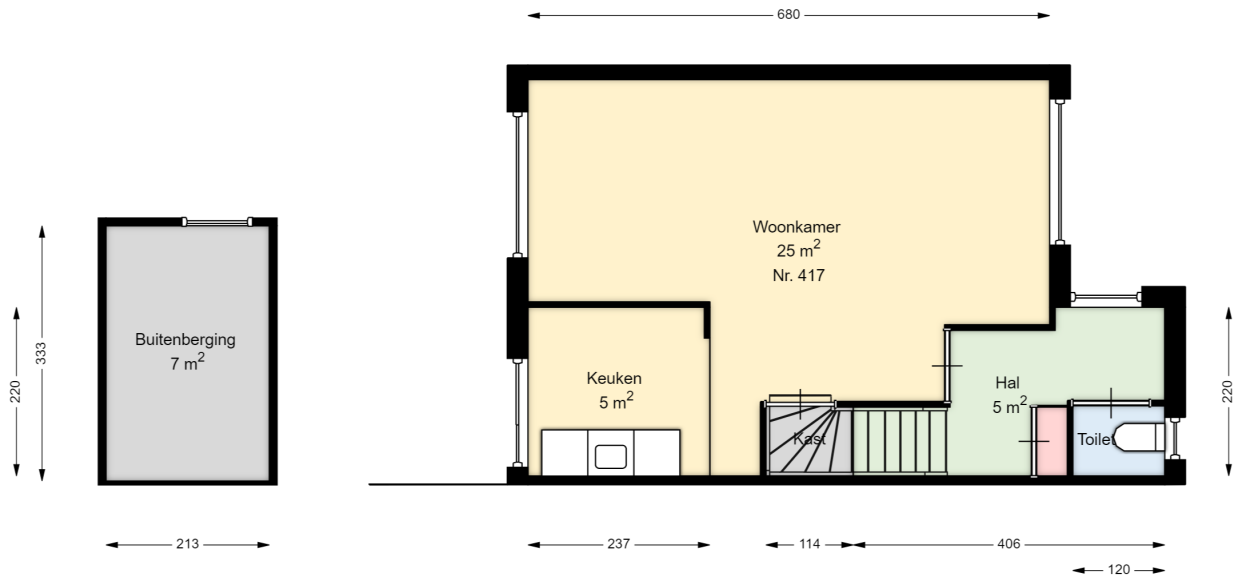

00 BEGANE GROND

Zevenkampse Ring 417

3068HG ROTTERDAM

Datum	07-10-2024
Schaal	1 : 100
Clustercode	66060
OGE nummer	6606000024

01 EERSTE VERDIEPING

Zevenkampse Ring 417
3068HG ROTTERDAM

Datum	07-10-2024
Schaal	1 : 100
Clustercode	66060
OGE nummer	66060000024